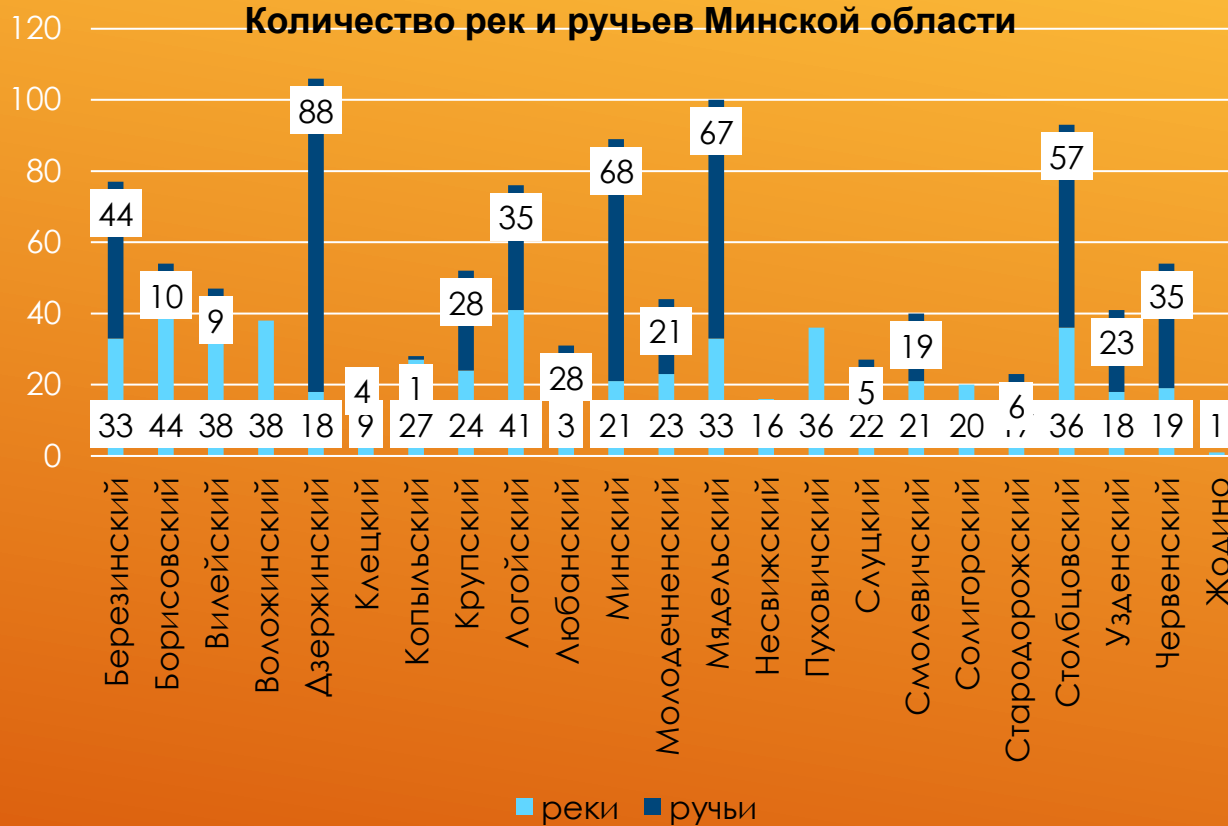

**ПРИМЕНЕНИЕ МЕР БЕЗОПАСНОСТИ
В ЧУВСТВЕ – ОСНОВА ОБЕСПЕЧЕНИЯ
БЕЗОПАСНОСТИ ЖИЗНИ И ЗДОРОВЬЯ
ГРАЖДАН**

Количество рек и ручьев Минской области

Сведения о разработке в 2022 году промышленных карьеров в разрезе районов

Общее количество разрабатываемых карьеров по Минской области составляет 74 шт.

Гибель людей на водах с 2012 по 2023 года

Районы и города	2012	2013	2014	2015	2016	2017	2018	2019	2020	2021	2022	2023
Березинский	3	2	3	4	3	3	4	1	2	0	3	2
Борисовский	16	7	13	9	13	13	9	7	7	12	9	2
Вилейский	14	7	3	2	5	6	4	4	4	4	3	2
Воложинский	4	1	1	2	4	1	1	1	3	2	3	2
Дзержинский	4	4	2	5	3	3	3	3	3	3	4	3
Жодино	6	3	2	1	1	0	3	3	4	0	1	2
Клецкий	3	3	3	3	5	1	1		2	3	1	2
Копыльский	5	0	4	2	2	4	3	2	0	4	0	1
Крупский	0	0	4	2	1	5	3	1	2	2	3	1
Логойский	7	2	5	5	4	2	4	1	5	3	1	3
Любанский	3	9	2	2	1	1	1	5	3	3	0	4
Минский	12	12	13	8	6	6	5	12	8	10	8	8
Молодечненский	9	9	11	10	8	3	6	6	4	3	7	6
Мядельский	4	6	6	1	5	4	1	2	2	3	2	2
Несвижский	1	5	2	4	3	2	3	2	3	0	3	1
Пуховичский	9	1	8	7	3	2	0	1	4	5	3	1
Слуцкий	13	2	8	5	4	4	6	3	1	7	6	3
Смолевичский	4	2	3	1	1	2	4	1	4	3	2	1
Солигорский	9	5	6	4	4	4	4	6	5	5	4	5
Стародорожский	1	0	1	1	2	1	3	2	0	2	0	3
Столбцовский	9	2	5	2	1	1	2	1	0	11	3	1
Узденский	0	0	4	0	0	3	1		0	2	0	1
Червенский	0	3	0	1	1	5	4	1	4	5	3	1
За Минскую область	136	85	109	81	80	76	75	65	70	92	69	57